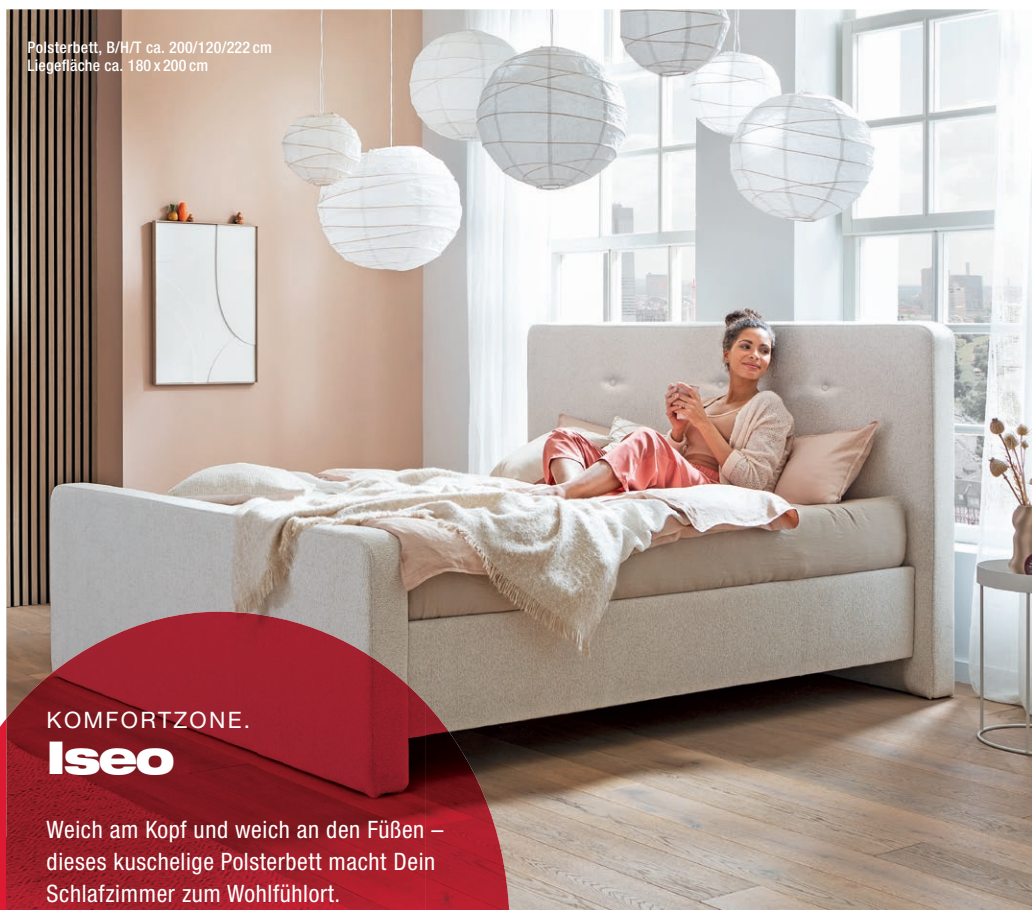

# LIV'IN®

Mein Leben. Mein Zuhause.

Polsterbett, B/H/T ca. 200/120/222 cm  
Liegefläche ca. 180 x 200 cm

KOMFORTZONE.

**Iseo**

Weich am Kopf und weich an den Füßen –  
dieses kuschelige Polsterbett macht Dein  
Schlafzimmer zum Wohlfühlort.

Werde Fan von LIV'IN

Zur Aufbauanleitung:

## ISEO Wohlfühlen von Kopf bis Fuß

Polsterbetten wie LIV'IN ISEO sind für ihren hohen Komfort bekannt. Die weiche Polsterung des Kopfteils und des Bettrahmens bietet eine angenehme Unterstützung, wenn Du im Bett sitzen oder Dich anlehnen möchtest. Das Bett ist in fünf Breiten erhältlich und kann optional mit einer praktischen Wendematrätze mit Taschenfederkern oder alternativ mit einer Bonell-Federkernmatratze ausgestattet werden. Für den Bezug kannst Du aus einer großen Auswahl an Stoffen wählen.

- Das bietet LIV'IN ISEO:
- Stilvolles und zeitloses Polsterbett
  - Liegefläche wahlweise 120, 140, 160, 180 oder 200 x 200 cm
  - Polsterkopfteil mit Knopfheftung
  - Matratzen optional gegen Aufpreis
  - Topper Komfortschaum oder Gelschaum optional gegen Aufpreis